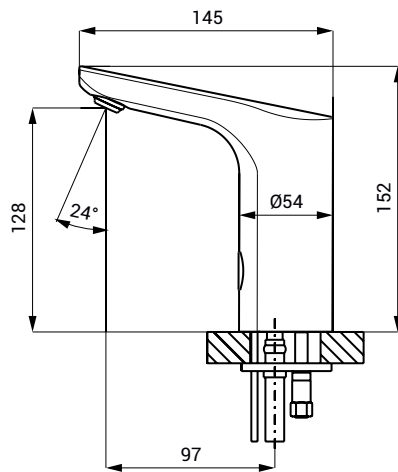

Robinet de lavabo automatique SLU 56B

SANELA 
we make water cool®

Caractéristiques

- comprend le contrôle Bluetooth (application Sanela Control payante disponible en téléchargement)
- aérateur économique, débit de 6 l/min
- rinçage hygiénique
- est conçu pour une alimentation à un seul tuyau en eau froide ou pré-mélangée
- réagit à la présence des mains dans la zone de détection avec activation immédiate de l'eau
- l'eau s'arrête après le retrait des mains et l'écoulement du temps défini s'écoule (peut être réglé dans la plage de 0,25 à 7,75 s)
- fonction de sécurité : arrêt de l'eau après 5 minutes
- surveillance de l'état de la batterie
- possibilité de passer en mode START/STOP
- réglage des paramètres et communication avec l'électronique via l'application Sanela Control (Bluetooth) ou la télécommande SLD 03
- le produit respecte les paramètres de consommation d'eau pour la classe 1, selon les critères du label européen de l'eau

Dimensions

Spécification technique

Dimensions	152 x 145 mm
Poids	1,62 kg
Tension de fonctionnement	6 V
Entrée d'alimentation	3 W
Durée de vie de la batterie	
▪ 4 piles alcalines AA 1,5 V, 2700 mAh	env. 2 ans (avec 100 activations par jour)
Gamme	
▪ standard	0,13 - 0,19 m
▪ en mode START/STOP	0,05 - 0,15 m
Pression de service recommandée	0,1 - 0,6 MPa
Débit	6 l/min. (données inf.)
Entrée d'eau	filetage extérieur G 1/2"

Spécification de la fourniture

SLU 56B - Référence n° 03565

corps du robinet incluant le module Bluetooth, avec électronique, électrovanne (1 pc.), tuyau de raccordement, 4 piles alcalines AA 1,5 V, 2700 mAh avec boîtier

Accessoires recommandés

SLD 03 - Référence n° 07030

SLT 04 - Référence n° 09040

SLT 05 - Référence n° 09050

SLA 36 - Référence n° 06360

SLA 55A - Référence n° 06550

SLA 55B - Référence n° 06551

APPLICATION DE CONTRÔLE SANELA