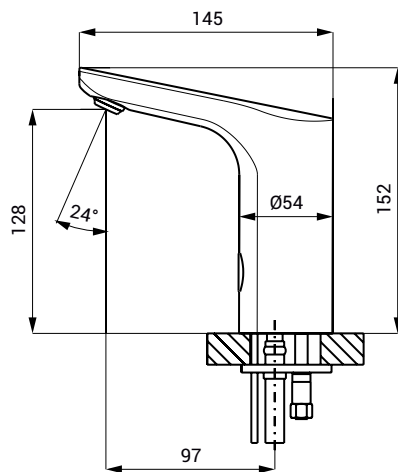

Robinet de lavabo automatique SLU 56

SANELA 
we make water cool®

Caractéristiques

- comprend le contrôle Bluetooth (application Sanela Control payante disponible en téléchargement)
- aérateur économique, débit de 6 l/min
- rinçage hygiénique
- est conçu pour une alimentation à un seul tuyau en eau froide ou pré-mélangée
- réagit à la présence des mains dans la zone de détection avec activation immédiate de l'eau
- l'eau s'arrête après le retrait des mains et l'écoulement du temps défini s'écoule (peut être réglé dans la plage de 0,25 à 7,75 s)
- fonction de sécurité : arrêt de l'eau après 5 minutes
- possibilité de passer en mode START/STOP
- réglage des paramètres et communication avec l'électronique via l'application Sanela Control (Bluetooth) ou le SLD 03
- le produit respecte les paramètres de consommation d'eau pour la classe 1, selon les critères du label européen de l'eau

Dimensions

Spécification technique

Dimensions	152 x 145 mm
Poids	1,5 kg
Tension de fonctionnement	24 V DC
Entrée d'alimentation	7 W
Gamme	
▪ standard	0,13 - 0,19 m
▪ en mode START/STOP	0,05 - 0,15 m
Pression de débit recommandée	0,1 - 0,6 MPa
Débit	6 l/min. (données inf.)
Entrée d'eau	filetage extérieur G 1/2"