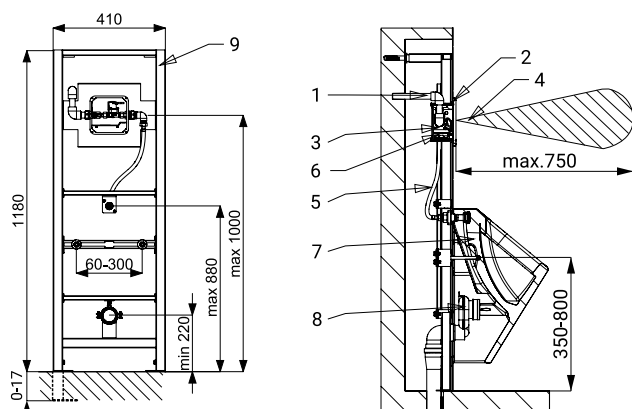

Schéma d'installation

- 1 - alimentation en eau
- 2 - couvercle en acier inoxydable avec électronique
- 3 - boîte de montage en plastique avec vanne à bille et électrovanne
- 4 - zone de détection
- 5 - sortie vers l'urinoir
- 6 - boîtier de piles
- 7 - urinoir
- 8 - siphon
- 9 - cadre de montage SLR 22

Spécification technique

| | |
|--|----------------------------------|
| Dimensions du couvercle en acier inoxydable | 170 x 170 x 10 mm |
| Dimensions du boîtier de montage | 140 x 140 x 75 mm |
| Dimensions du cadre | 1120 - 1290 x 410 x 155 - 235 mm |
| Tension d'alimentation | 6 V |
| Entrée d'alimentation | 3 W |
| Gamme | 0,6 - 0,75 m |
| Fonctionnement recommandé pression | 0,1 - 0,6 MPa |
| Débit | 18 l/min (valeur informative) |
| Entrée d'eau | filetage externe G 3/4" |
| Sortie d'eau | raccord de sortie avec joint |