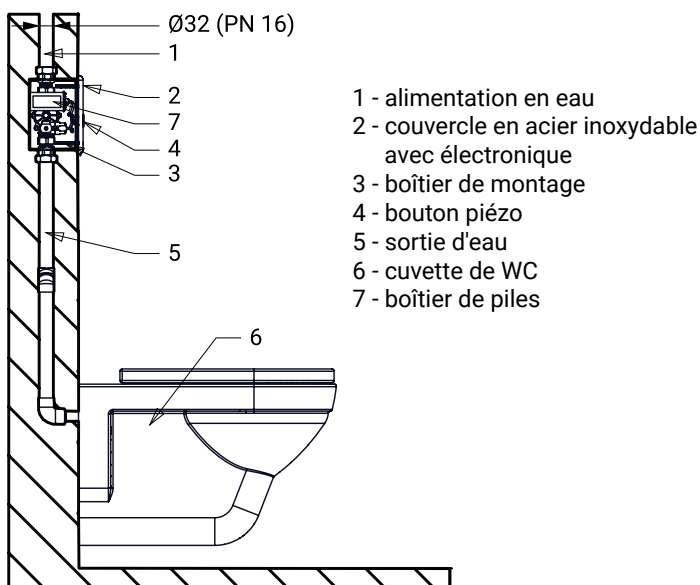

Unité de chasse d'eau pour toilettes à commande piézo SLW 01PBX

Caractéristiques

- **anti-vandalisme**
- est destiné à l'eau sous pression provenant de l'alimentation, ne peut pas être utilisé pour des toilettes avec réservoir
- réagit à une légère pression sur le bouton piézo avec chasse immédiate
- la durée de la chasse est réglable de 0,5 à 15,5 s, standard 8 s
- chasse d'eau automatique après chaque huitième utilisation et après 24 heures depuis la dernière chasse
- électrovanne avec option de régulation du débit d'eau, possibilité de chasse d'eau en tournant la bobine de la vanne (en cas de panne de courant)
- surveillance de la capacité de la batterie
- réglage des paramètres à l'aide de la télécommande SLD 04
- finition brossée

Schéma d'installation

Spécification technique

Dimensions du couvercle en acier inoxydable	170 x 160 x 10 mm
Dimensions du boîtier de montage	145 x 155 x 100 mm
Tension d'alimentation	6 V
Entrée d'alimentation	3 W
Pression de service recommandée	0,15 - 0,6 MPa
Débit	70 l/min sous pression 0,15 MPa (donnée inf.) section minimale 32 mm (PN 16)
Entrée d'eau	filetage extérieur min. G 1"
Sortie d'eau	filetage extérieur min. G 1"

Spécification de la fourniture

SLW 01PBX - Référence n° 14012 couvercle en acier inoxydable avec électronique piezo, boîtier de montage en acier inoxydable avec vis raccordement et une électrovanne, raccord de sortie avec joint, ensemble de 4 piles alcalines AA, 1,5 V, 2700 mAh